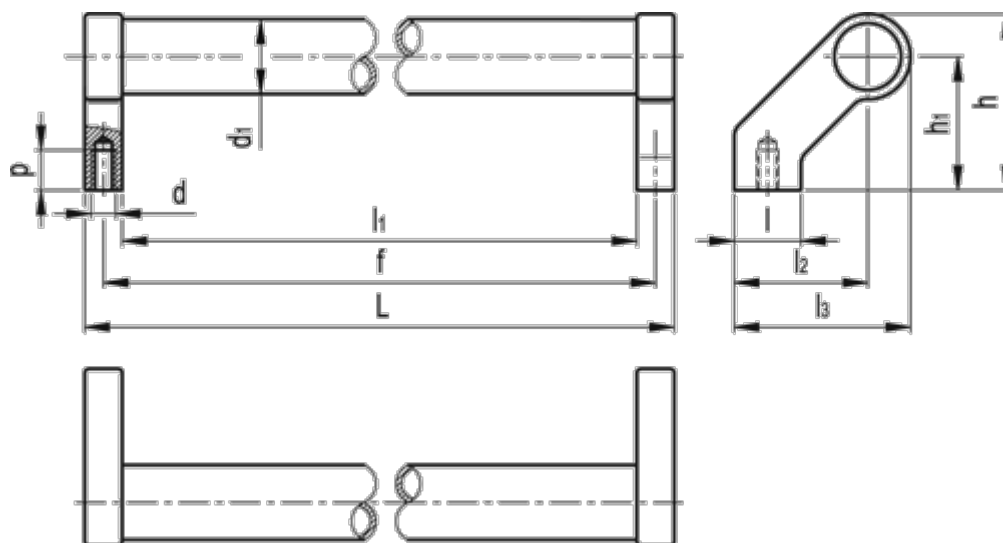

Varenummer: 201076500
Beskrivelse: E+G Rørgreb GN 333-30-500-A-SW

Mål

d	= M8	l3	= 68
d1	= 28	p	= 15
f +/-0,5	= 500	Vægt (g)	= -
h	= 68		
h1	= 51		
L	= 517		
l1	= 483		
l2	= 51		